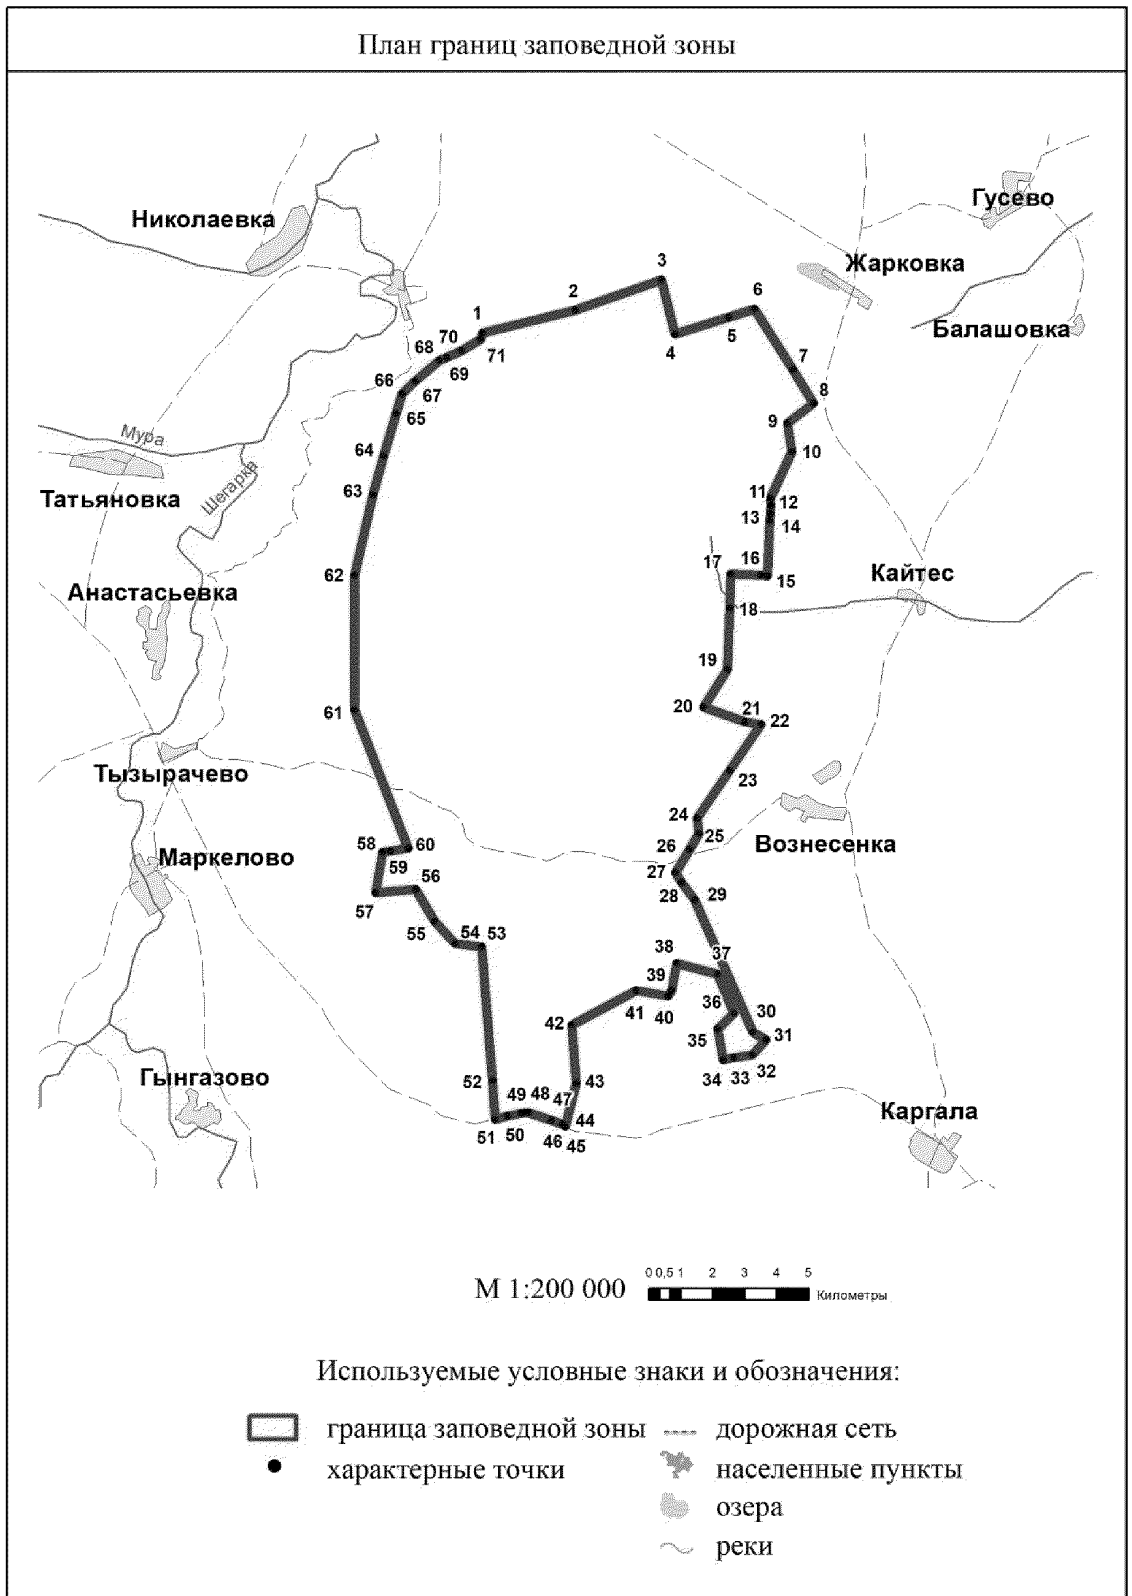

27	373852.53	4256168.01	Картометрический метод	5.00	-
28	373542.56	4256354.26	Картометрический метод	5.00	-
29	372990	4256736.35	Картометрический метод	5.00	-
30	368772.28	4258399.8	Картометрический метод	5.00	-
31	368520.19	4258791.66	Картометрический метод	5.00	-
32	368059.47	4258355.89	Картометрический метод	5.00	-
33	367990.54	4257770.47	Картометрический метод	5.00	-
34	367945.03	4257422.75	Картометрический метод	5.00	-
35	368911.93	4257293.63	Картометрический метод	5.00	-
36	369387.31	4257827.7	Картометрический метод	5.00	-
37	370617.93	4257366.04	Картометрический метод	5.00	-
38	371014.1	4256097.25	Картометрический метод	5.00	-
39	370189.72	4255918.32	Картометрический метод	5.00	-
40	370000.44	4255778.51	Картометрический метод	5.00	-
41	370215.57	4254791.85	Картометрический метод	5.00	-
42	369210.5	4252734	Картометрический метод	5.00	-
43	367373.59	4252808.33	Картометрический метод	5.00	-
44	366060.24	4252412.23	Картометрический метод	5.00	-
45	366128.43	4252313.89	Картометрический метод	5.00	-
46	366259.26	4251977.96	Картометрический метод	5.00	-
47	366521.74	4251271.62	Картометрический метод	5.00	-
48	366533.74	4251167.62	Картометрический метод	5.00	-
49	366525.74	4251047.62	Картометрический метод	5.00	-
50	366451.74	4250609.62	Картометрический метод	5.00	-
51	366373.1	4250215.34	Картометрический метод	5.00	-
52	367569.07	4250177.86	Картометрический метод	5.00	-
53	371771.41	4250009.04	Картометрический метод	5.00	-
54	371915.36	4249183.46	Картометрический метод	5.00	-
55	372632.63	4248571.3	Картометрический метод	5.00	-
56	373648.8	4248013.55	Картометрический метод	5.00	-
57	373592.64	4246766.37	Картометрический метод	5.00	-
58	374858.56	4247033.28	Картометрический метод	5.00	-
59	374880.43	4247286.1	Картометрический метод	5.00	-
60	374952.53	4247834.19	Картометрический метод	5.00	-
61	379337.54	4246335.52	Картометрический метод	5.00	-
62	383551.37	4246508.86	Картометрический метод	5.00	-
63	386050.95	4247169.9	Картометрический метод	5.00	-
64	387252.09	4247568.14	Картометрический метод	5.00	-
65	388562.78	4248007.58	Картометрический метод	5.00	-
66	389169.09	4248220.32	Картометрический метод	5.00	-
67	389550.84	4248637.64	Картометрический метод	5.00	-
68	390153.62	4249433.27	Картометрический метод	5.00	-
69	390255.93	4249659.64	Картометрический метод	5.00	-
70	390446.79	4250134	Картометрический метод	5.00	-
71	390772.03	4250737.28	Картометрический метод	5.00	-
1	390977.16	4250814.83	Картометрический метод	5.00	-